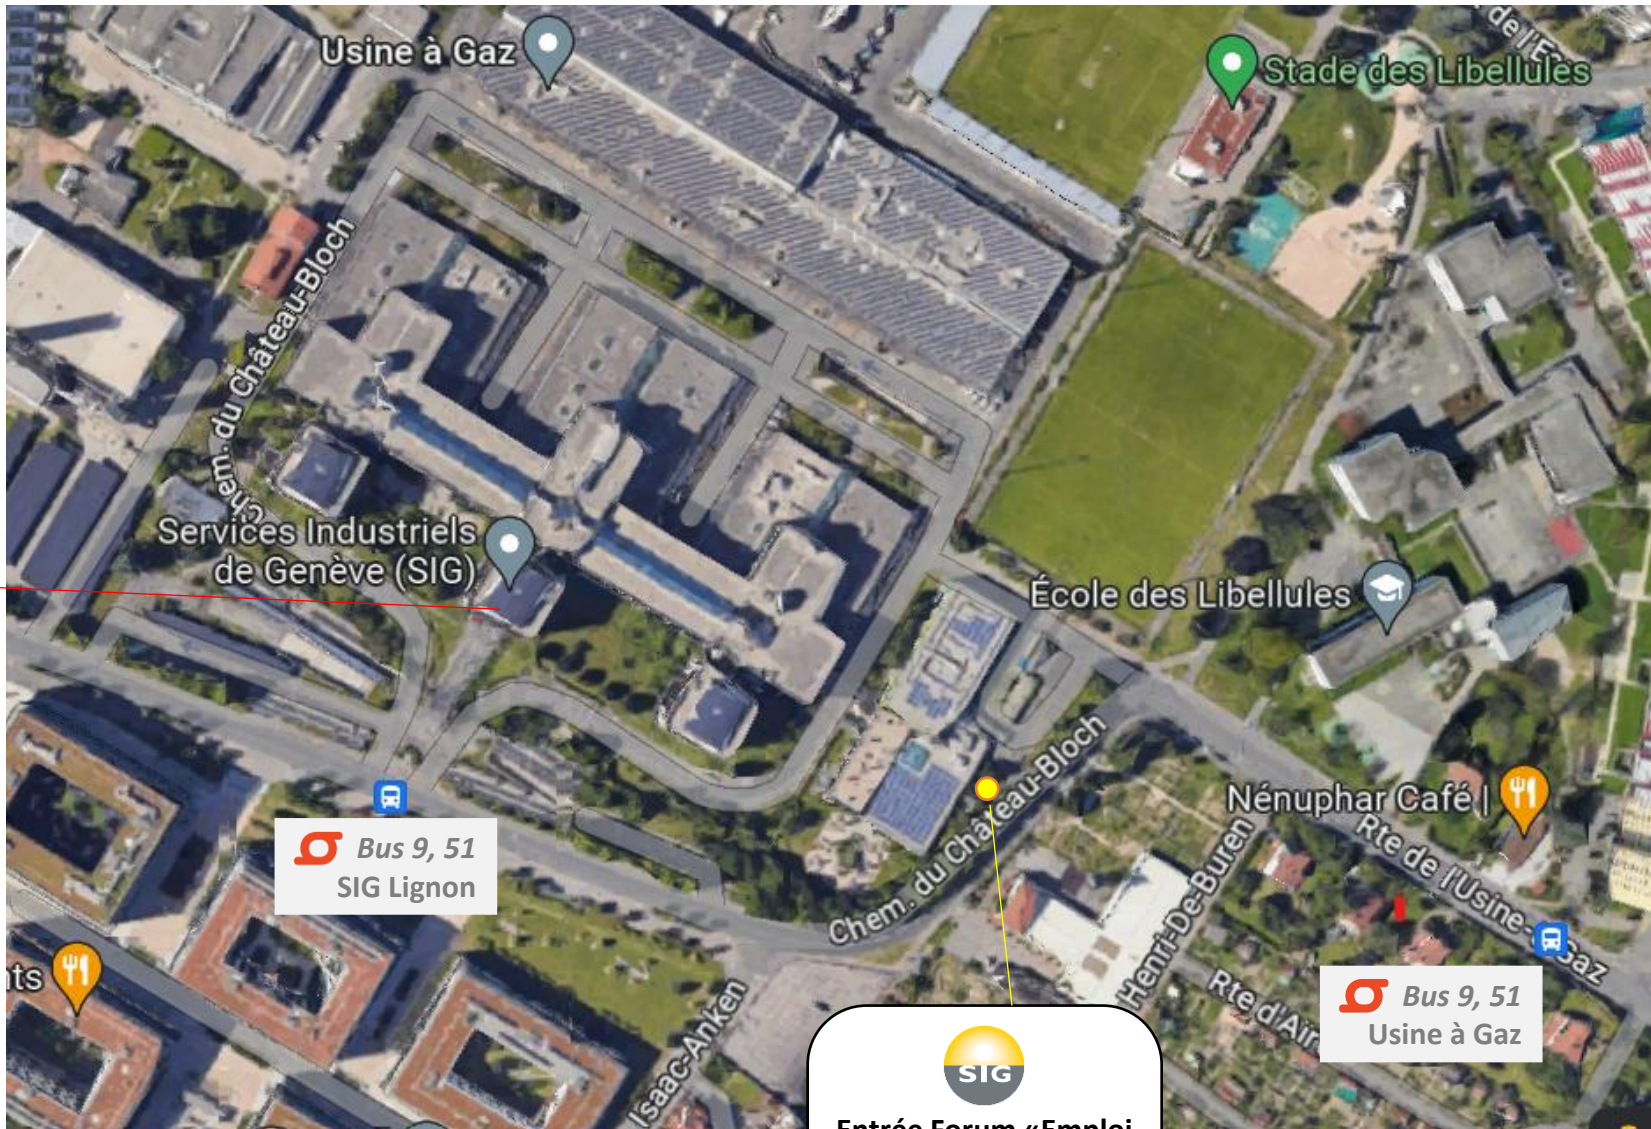

Merci de ne pas accéder par l'entrée principale

Entrée Forum «Emploi & Durabilité»
Entrée par le restaurant SIG «Le Soleil»
Chemin du Château Bloch, 1219 Vernier

-  Bus 23, 22
Avenue de l'Ain
-  Bus 7, 28
Pont Butin