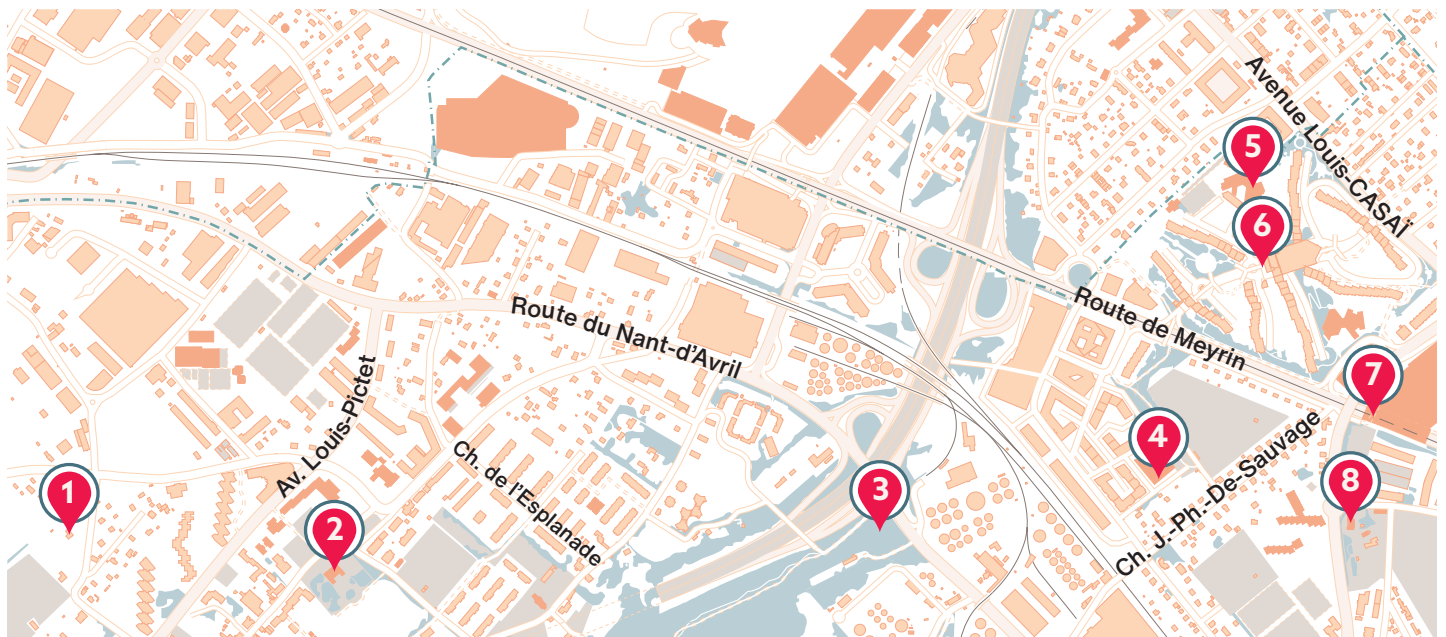

# PLANS DES DISTRIBUTEURS DE PRODUITS MENSTRUUELS

- 1. Le Quart'île
- 2. Mairie
- 3. L'ABARC
- 4. Espace socioculturel de l'Étang

- 5. Maison de quartier des Avanchets
- 6. Centre d'action sociale des Avanchets (Hospice Général)
- 7. Maison des jeunes de l'Éclipse
- 8. Maison de quartier et Jardin Robinson Châbal

- 9. Service de la cohésion sociale
- 10. Travailleurs sociaux hors-murs
- 11. Centre d'action sociale de Vernier (Hospice Général) & Bibliothèque de Châtelaine

- 12. Piscine du Lignon
- 13. La Carambole
- 14. Jardin Robinson du Lignon
- 15. Maison de quartier d'Aire-Le Lignon